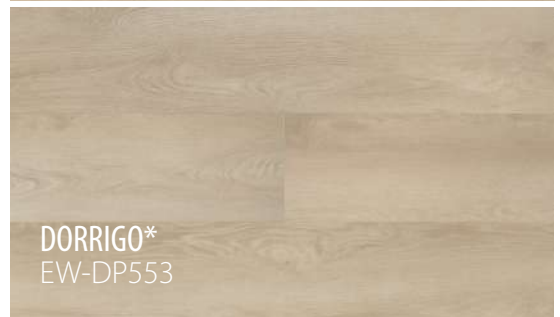

TORLYS EverWood™ Designer Plus

Coleção com réguas imponentes que vão preencher a sua casa com elegância.

Collection with monumental planks that will fill your home with elegance.

1830mm x 228mm x 8.3mm
(comprimento x largura x espessura)
(length x width x thickness)

- Réguas extra largas e longas em cores trendy e textura realista criam uma sensação luxuosa em qualquer ambiente.
  Extra wide and long planks in on-trend colours and realistic texture add a luxurious feel to any room.
- O acabamento realista com brilho suave e o micro bisel torna-o único.
  Micro-bevels and low-gloss finishes add to the overall look and feel of high quality flooring.
- 0.5mm de camada de desgaste.
  0.5mm (20 mils) wear layer.
- Micro-biselado nas 4 faces.
  4-sided finished micro-bevels.
- CorkPlus™ BLUE underlay em cortiça incorporado, com Microban® para uma proteção antimicrobiana.
  CorkPlus™ BLUE attached cork underlay with Microban® antimicrobial protection.

*Grande variação de tonalidade
*High shade variation