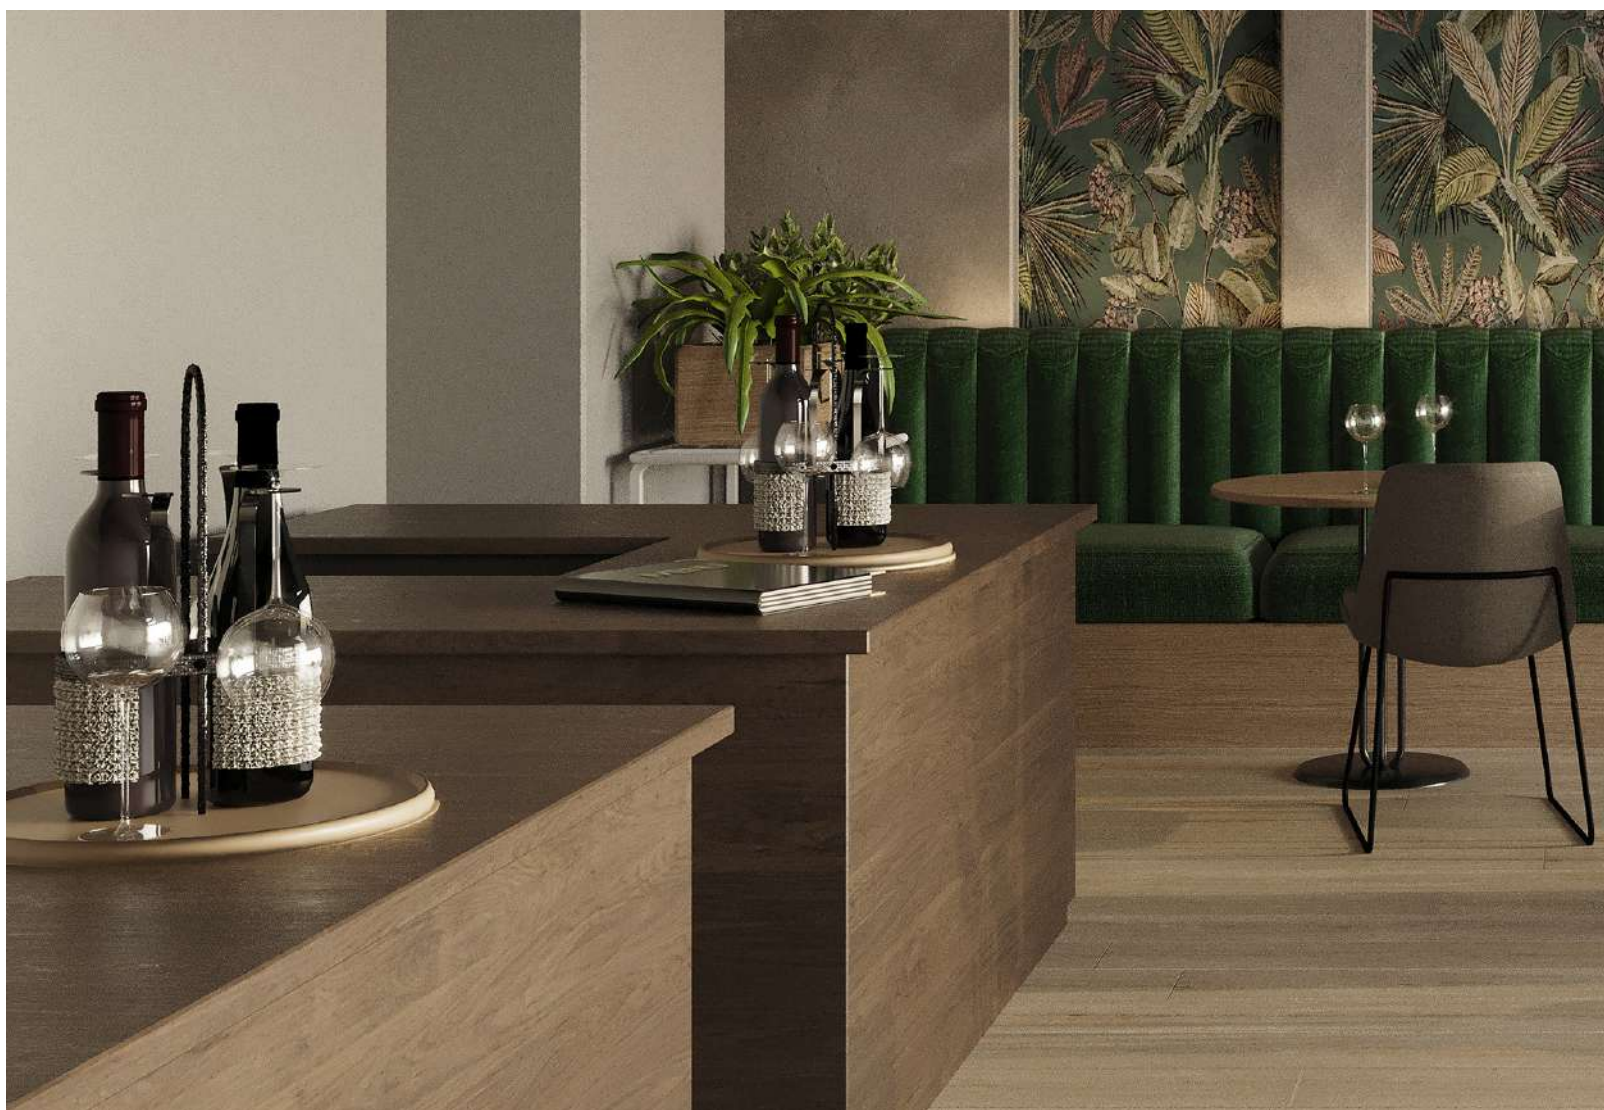

O Pavimento perfeito para toda a família
The perfect floor for the whole family

TORLYS EverWood™

LUXUOSO & CONTEMPORÂNEO
LUXURIOUS & CONTEMPORARY

Confortável
Warm

À prova de água
Waterproof

Durável
Durable

Silencioso
Quiet

Fácil Manutenção
Easy to Maintain

Resistente ao impacto
Dent Resistant