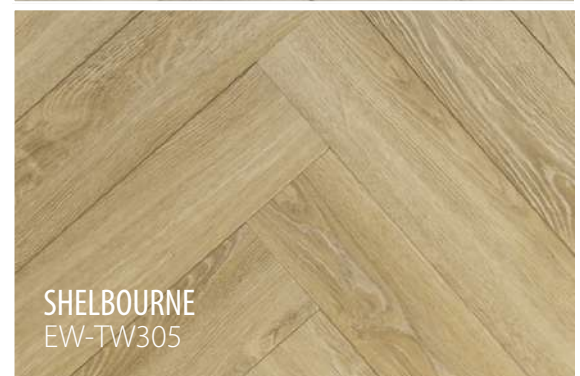

TORLYS EverWood™ Twist

Padrão Herringbone, perfeito para oferecer carácter ao seu espaço.

Herringbone pattern, perfect for adding character to your space.

602mm x 123mm x 8.3mm
(comprimento x largura x espessura)
(length x width x thickness)

- O clássico padrão herringbone de instalação rápida e fácil com as últimas tendências em cores.
  Classic herringbone pattern with easy installation in on-trend colours.
- Acabamento realista com brilho suave e micro bisel torna-o único.
  Micro-bevels and low-gloss finishes add to the overall look and feel of high quality flooring.
- 0.5mm de camada de desgaste.
  0.5mm (20 mils) wear layer.
- Micro-biselado nas 4 faces.
  4-sided finished micro-bevels.
- CorkPlus™ BLUE underlay em cortiça incorporado, com Microban® para uma proteção antimicrobiana.
  CorkPlus™ BLUE attached cork underlay with Microban® antimicrobial protection.

*Grande variação de tonalidade
*High shade variation