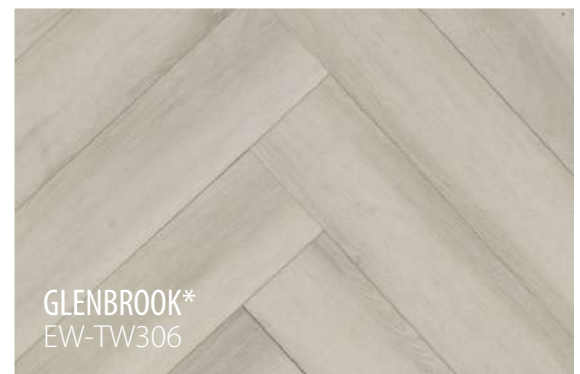

TORLYS EverWood™ Twist

Padrão Herringbone, perfeito para oferecer carácter ao seu espaço.

Herringbone pattern, perfect for adding character to your space.

602mm x 123mm x 8.3mm
(comprimento x largura x espessura)
(length x width x thickness)

- O clássico padrão herringbone de instalação rápida e fácil com as últimas tendências em cores.
  Classic herringbone pattern with easy installation in on-trend colours.
- Acabamento realista com brilho suave e micro bisel torna-o único.
  Micro-bevels and low-gloss finishes add to the overall look and feel of high quality flooring.
- 0.5mm de camada de desgaste.
  0.5mm (20 mils) wear layer.
- Micro-biselado nas 4 faces.
  4-sided finished micro-bevels.
- CorkPlus™ BLUE underlay em cortiça incorporado, com Microban® para uma proteção antimicrobiana.
  CorkPlus™ BLUE attached cork underlay with Microban® antimicrobial protection.

*Grande variação de tonalidade
*High shade variation